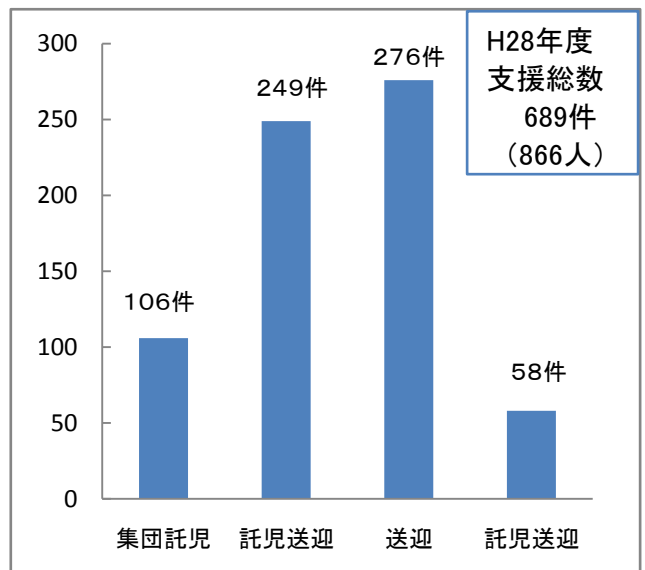

## 平成28年度 ラビットくんの登録と依頼

♪仕事が、残業になったので  
 保育園のお迎えに  
 行ってもらいました。

♪習い事の送迎を  
 お願いしています。

♪利用はまだですが、  
 登録しているので安心です。

♪就職活動の面接の時に  
 託児をお願いしました。

♪歯医者通院の時  
 託児をお願いしました。

☆28年度末現在  
 登録件数 2167件  
 (唐津市・玄海町)

## 【平成28年度 支援ベスト3】

- 1, 習い事の送迎
- 2, 保育園開所前や児童クラブ終了後の預かり
- 3, 通院時の預かり