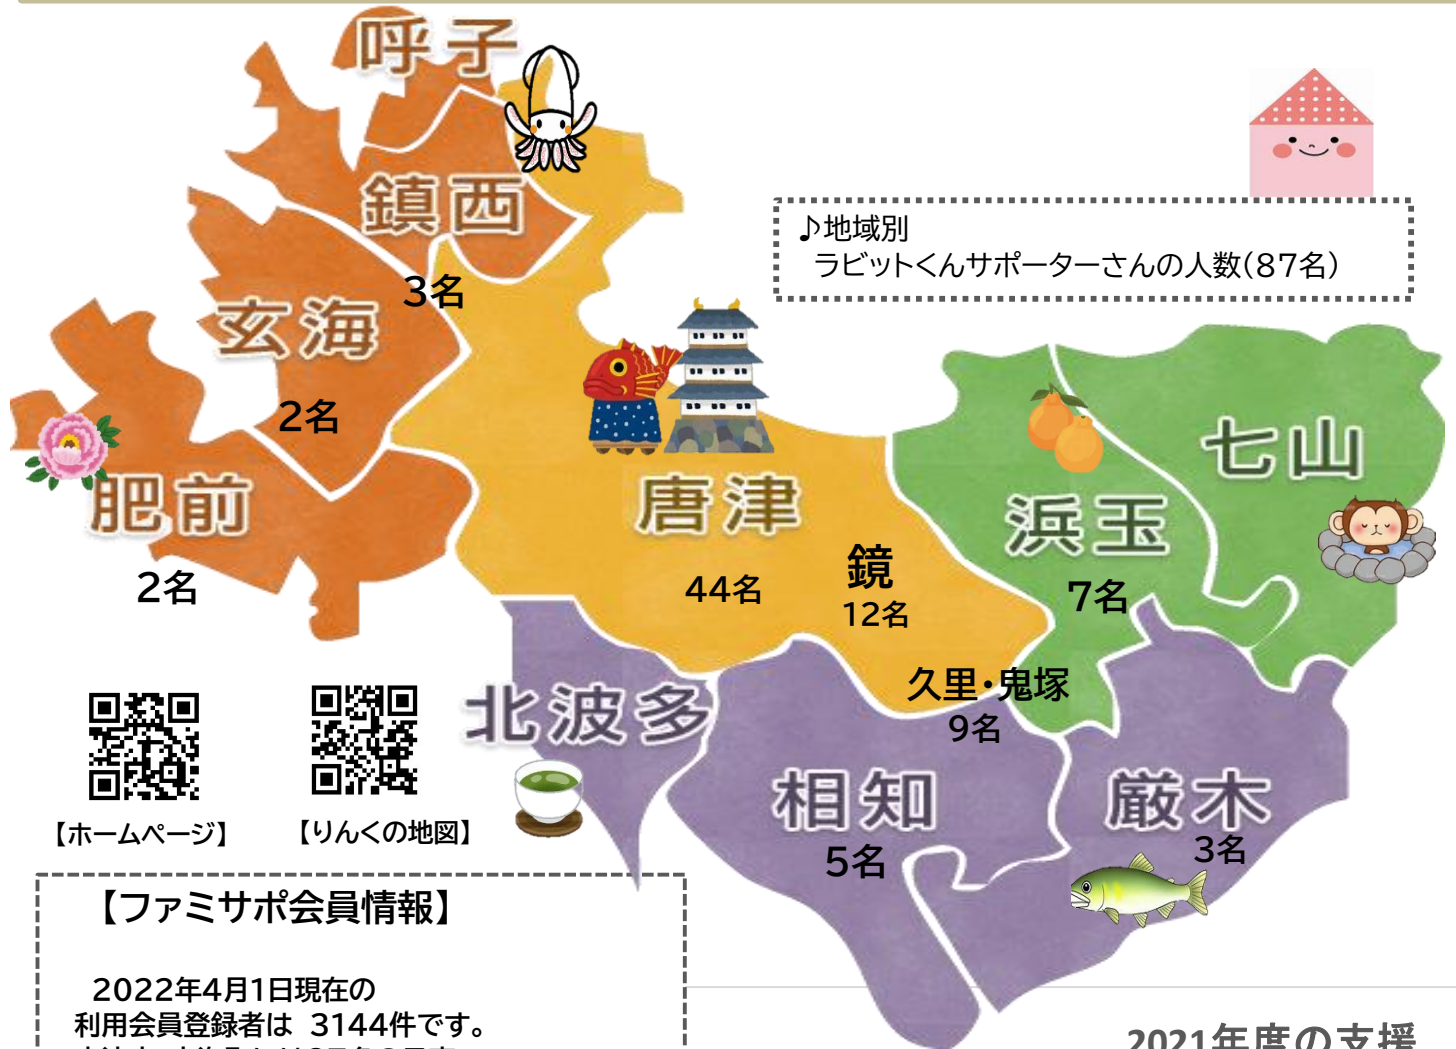

子育て緊急サポートセンター

『ラビットくん』ファミサポ通信

唐津市 東城内1-3 りんく 3階 TEL 65-7500

4月号  
NO.43

☆子育て緊急サポートセンター『ラビットくん』は、緊急時に、子育てサポーターさん(協力会員)が、送迎や託児を行い、地域の子育てを応援しています。  
『ラビットくん』を利用するには、会員登録が必要です。困った時はご相談ください。

【ホームページ】

【りんくの地図】

【ファミサポ会員情報】

2022年4月1日現在の  
利用会員登録者は 3144件です。  
唐津市・玄海町には87名の子育て  
サポーターさんが登録をしています。  
唐津市子育て支援情報センターでは、  
『ラビットくん』のホームページで  
りんくでの託児の様子を紹介しています。  
電話やメールでの利用相談も行っています。

- ♪利用会員登録者件数 3144名
- ♪子育てサポーター登数 87名
- ♪2021年度利用件数 892件