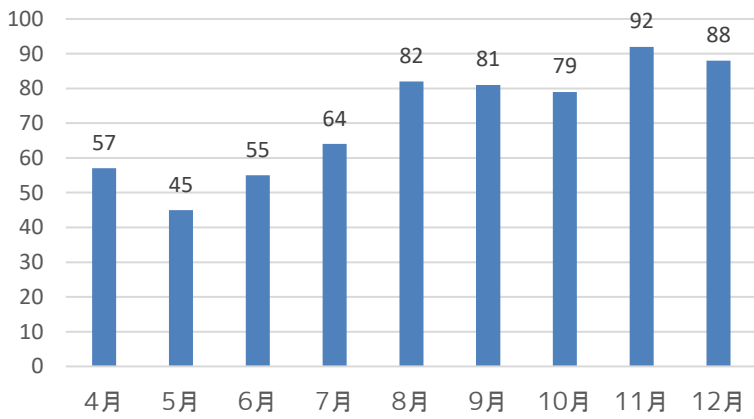

☆子育て緊急サポートセンター『ラビットくん』は、緊急時に、子育てサポーターさん(協力会員)が、送迎や託児を行い、地域の子育てを応援しています。
『ラビットくん』を利用するには、会員登録が必要です。困った時はご相談ください。

4月から12月までの利用件数